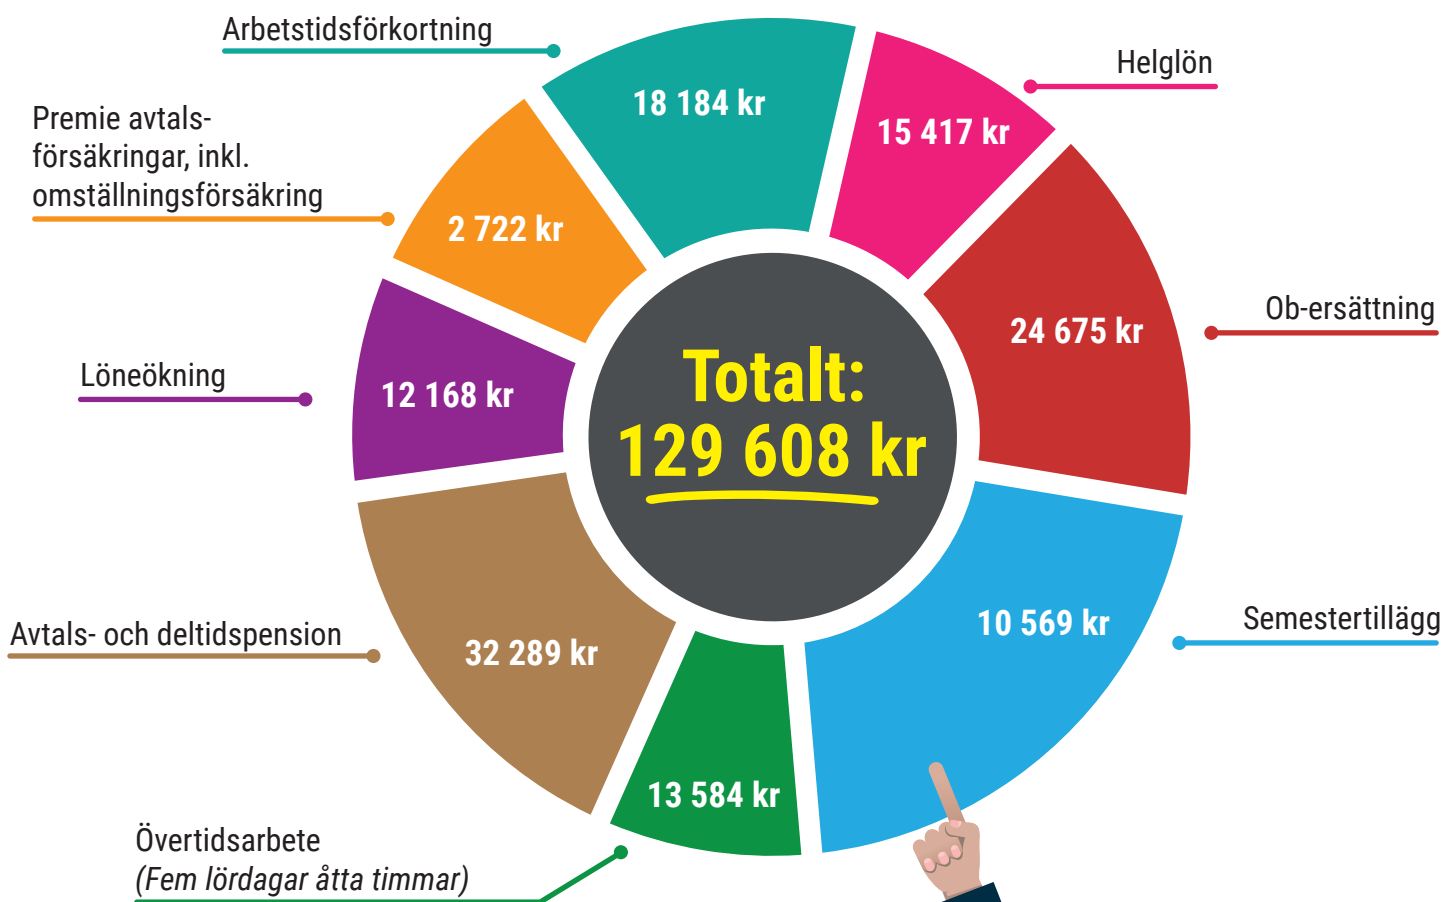

Kollektivavtalet är **guld** värt!

Stål och Metall

Värdet av kollektivavtalet på ett år

Lön 33 724 kr per månad
 Arbetstid 2-skift 05.30–14.00 och 14.00–22.30
 Inklusive 30 min rast
 (Exemplet är beräknat på **Stål och Metall**)

Värdet av kollektivavtalet på ett år.....	129 608 kr
Medlemsavgift: 1,5 procent.....	- 6 802 kr
Detta tjänar du på att vara medlem.....	122 806 kr

Gäller från april 2024