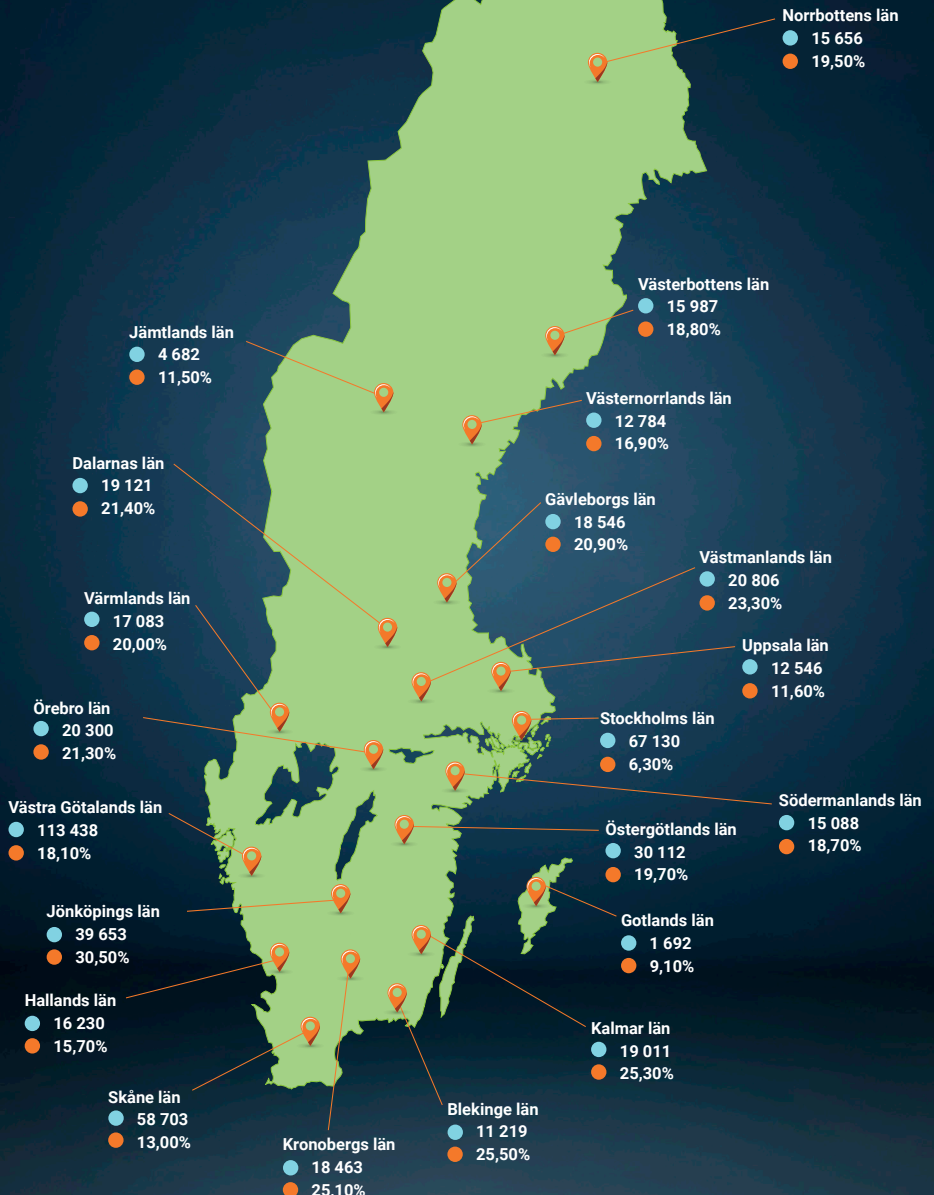

# Industrin skapar jobb i hela Sverige. Här kan du se hur många som jobbar inom industrin i din del av landet.

**EXPORTENS DAG**

● = Antal sysselsatta  
● = Andel av näringslivet totalt

Källa: SCB, 2021

**IFMETALL**